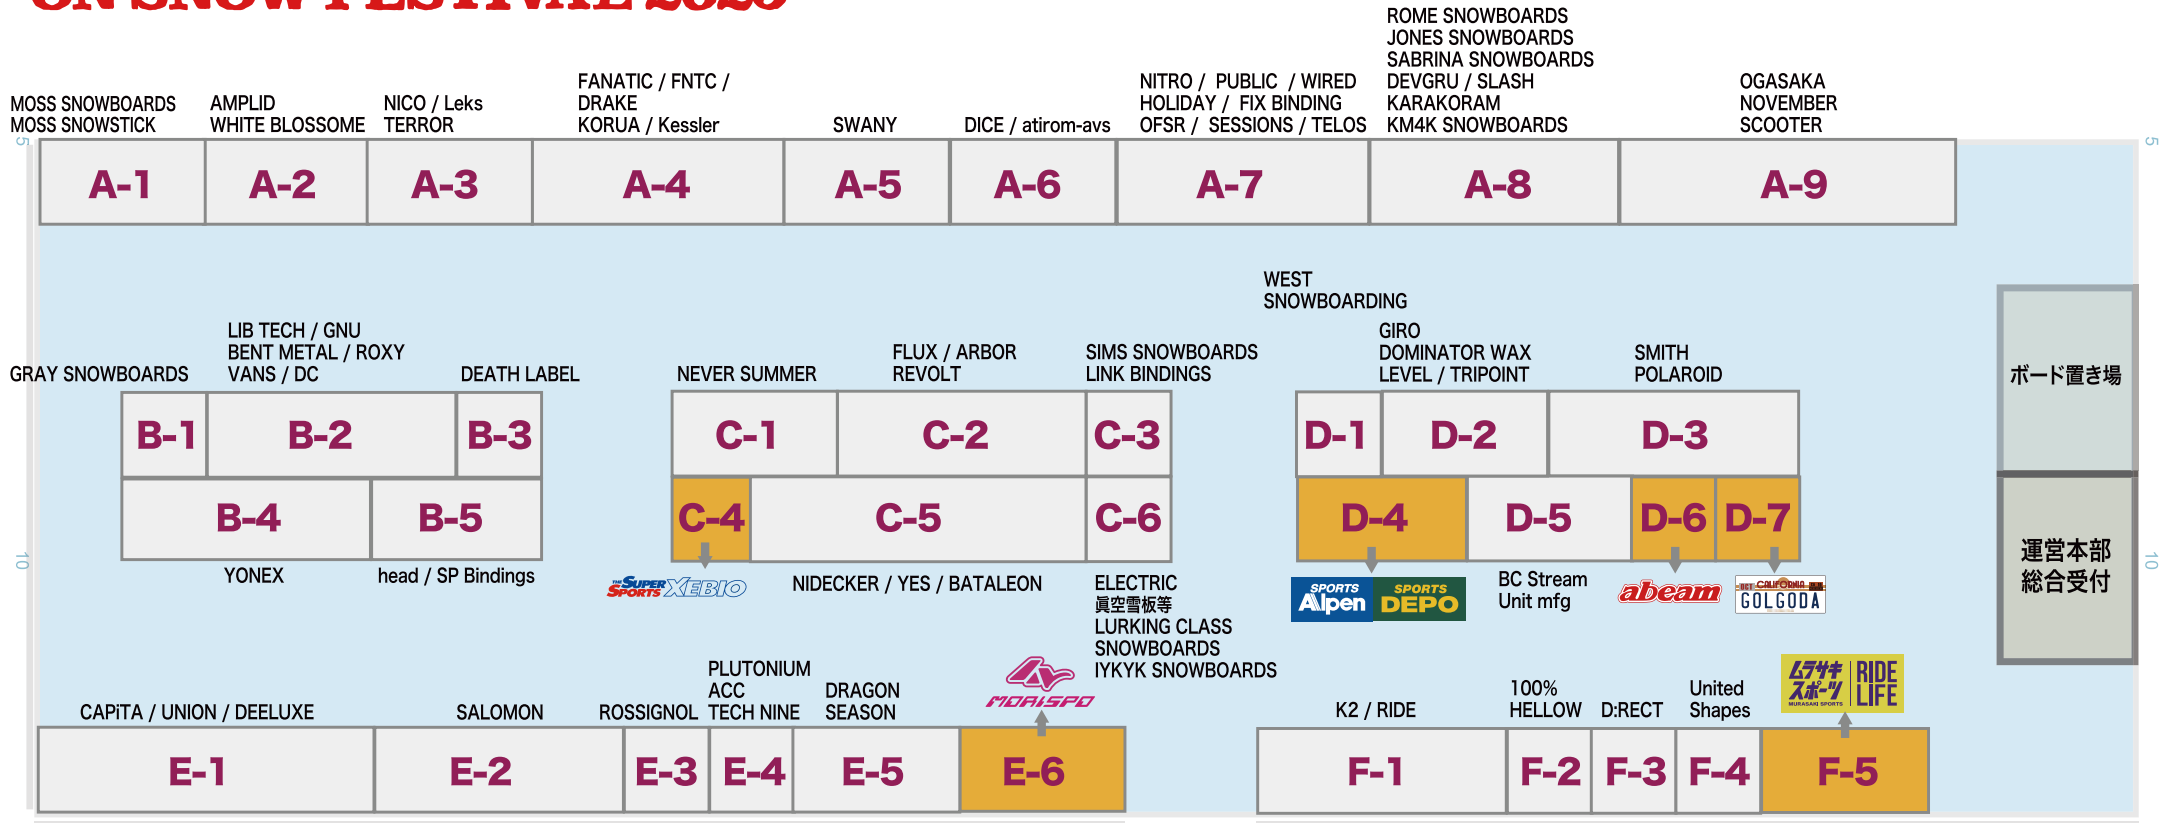

SBJ ON SNOW FESTIVAL 2025

BRAND INDEX

A ABEAM RIDE SHOP D-6	D DEATH LABEL B-3	G GIRO D-2	K Kessler A-4	N NEVER SUMMER C-1	R RIDE F-1	S Super Sports XEBIO C-4	W WHITE BLOSSOME A-2
ACC E-4	DEELUXE E-1	GNU B-2	KM4K SNOWBOARDS A-8	NICO A-3	ROME SNOWBOARDS A-8	SWANY A-5	WIRED A-7
ALPEN D-4	DEVGRU A-8	GOLGODA D-7	KORUA A-4	NIDECKER C-5	ROSSIGNOL E-3		
AMPLID A-2	DICE A-6	GRAY SNOWBOARDS B-1		NITRO A-7	ROXY B-2		
ARBOR C-2	DOMINATOR WAX D-2			NOVEMBER A-9		T TECH NINE E-4	Y YES C-5
atirom-avs A-6	DRAGON E-5					TELOS A-7	YONEX B-4
	DRAKE A-4	H head B-5	L Leks! A-3	O 100% F-2	S SABRINA SNOWBOARDS A-8	TERROR A-3	
B BATALEON C-5		HELLOW F-2	LEVEL D-2	OFSR A-7	SALOMON E-2	TRIPOINT D-2	
BC Stream D-5	E ELECTRIC C-6	HOLIDAY A-7	LIB TECH B-2	OGASAKA A-9	SCOOTER A-9		
BENT METAL B-2			LINK BINDINGS C-3		SEASON E-5		
	F FANATIC A-4		LURKING CLASS SNOWBOARDSC-6	P PLUTONIUM E-4	SESSIONS A-7	U UNION E-1	
C CAPITA E-1	FIX BINDING A-7			POLAROID D-3	SIMS SNOWBOARDS C-3	Unit mfg D-5	
	FLUX C-2	I IYKYK SNOWBOARDS C-6	M 真空雪板等 C-6	PUBLIC A-7	SLASH A-8	United Shapes F-4	
D D:RECT F-3	FNTC A-4		MORIYAMA SPORTS E-6		SMITH D-3		V VANS B-2
DC B-2		J JONES SNOWBOARDS A-8	MOSS SNOWBOARDS A-1	R REVOLT C-2	SP Bindings B-5		
			MOSS SNOWSTICK A-1		SPORTS DEPO D-4	W WEST SNOWBOARDING D-1	
		K K2 F-1	MURASAKI SPORTS F-5				
		KARAKORAM A-8					