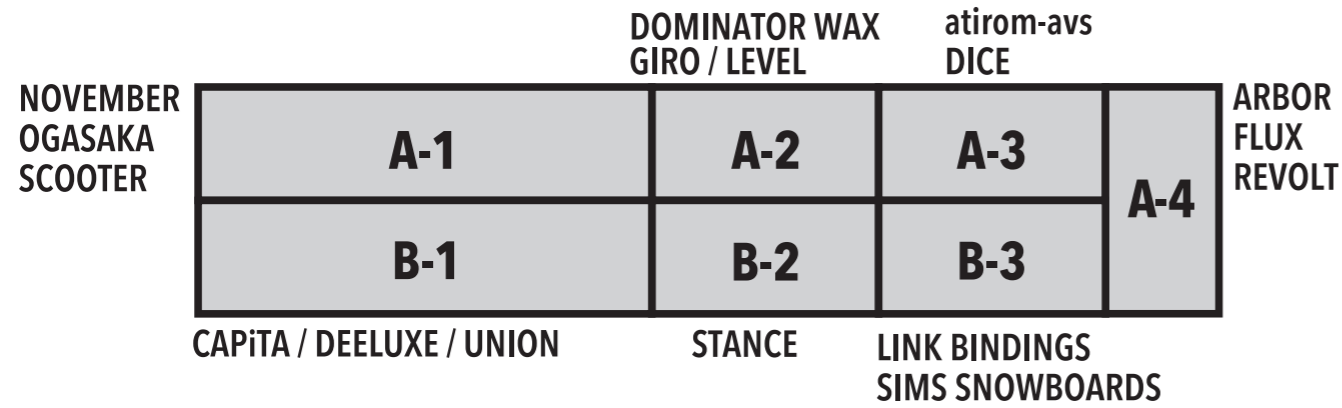

出展メーカー&ブランドのご案内

DEVGRU
 DUPRAZ
 JONES SNOWBOARDS
 KARAKORAM
 KM4K SNOWBOARDS
 ROME SDS
 SABRINA SNOWBOARDS
 SLASH SNOWBOARDS

FIX BINDING / HOLIDAY
 NITRO / OFSR / PUBLIC
 SESSIONS / TELOS / WIRED

ALLIAN / BENT METAL
 DC / GNU / LIB TECHNOLOGIES
 ROXY / VANS