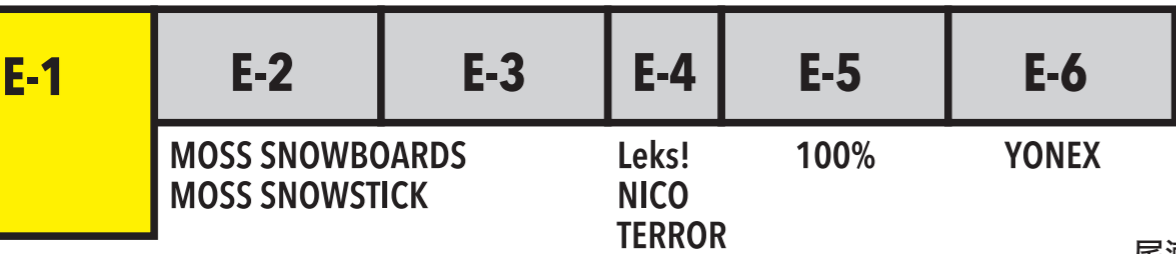

出展メーカー&ブランドのご案内

DEVGRU
DUPRAZ
JONES SNOWBOARDS
KARAKORAM
KM4K SNOWBOARDS
ROME SDS
SABRINA SNOWBOARDS
SLASH SNOWBOARDS

FIX BINDING / HOLIDAY
NITRO / OFSR / PUBLIC
SESSIONS / TELOS / WIRED

ALLIAN / BENT METAL
DC / GNU / LIB TECHNOLOGIES
ROXY / VANS

DRAKE
FANATIC
KESSLER
KORUA

ROSSIGNOL
AMPLID
BSRABBIT
WHITE BLOSSOME

尾瀬岩鞍リゾートホテル