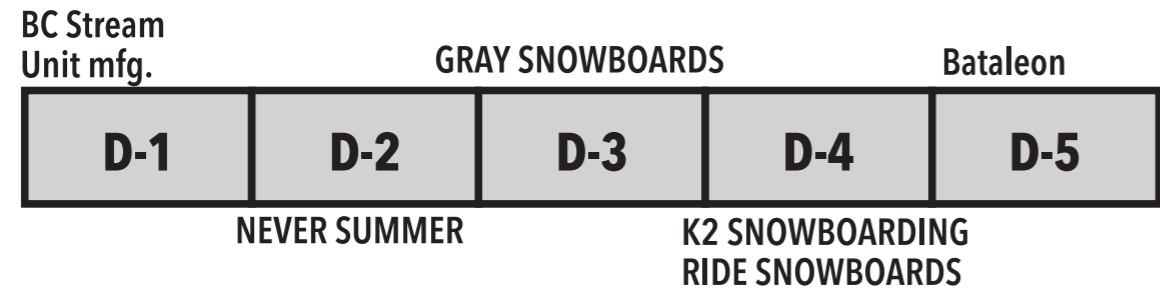

出展メーカー&ブランドのご案内

DEVGRU
 DUPRAZ
 JONES SNOWBOARDS
 KARAKORAM
 KM4K SNOWBOARDS
 ROME SDS
 SABRINA SNOWBOARDS
 SLASH SNOWBOARDS

FIX BINDING / HOLIDAY
 NITRO / OFSR / PUBLIC
 SESSIONS / TELOS / WIRED

ALLIAN / BENT METAL
 DC / GNU / LIB TECHNOLOGIES
 ROXY / VANS