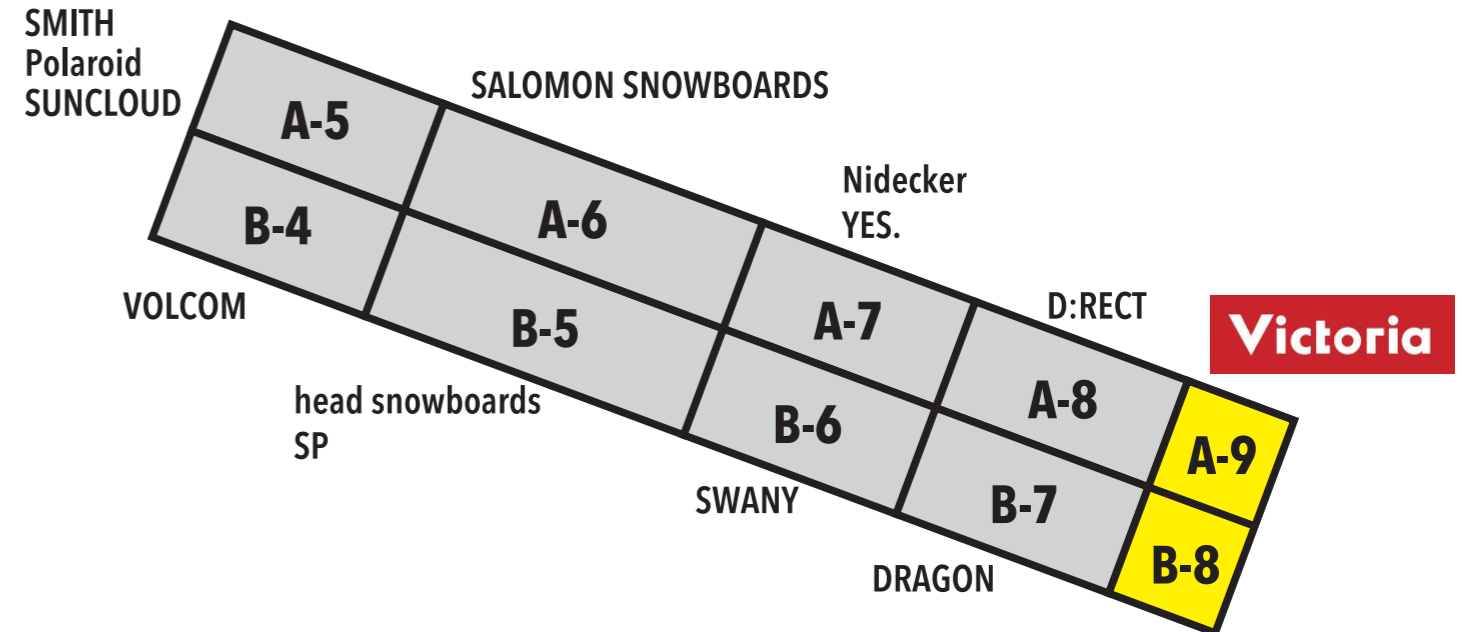

出展メーカー&ブランドのご案内