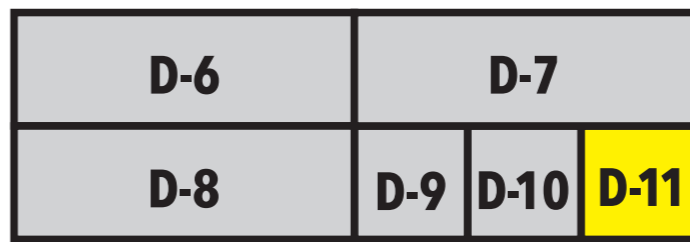

出展メーカー&ブランドのご案内

DEVGRU
 DUPRAZ
 JONES SNOWBOARDS
 KARAKORAM
 KM4K SNOWBOARDS
 ROME SDS
 SABRINA SNOWBOARDS
 SLASH SNOWBOARDS

FIX BINDING / HOLIDAY
 NITRO / OFSR / PUBLIC
 SESSIONS / TELOS / WIRED

ALLIAN / BENT METAL
 DC / GNU / LIB TECHNOLOGIES
 ROXY / VANS